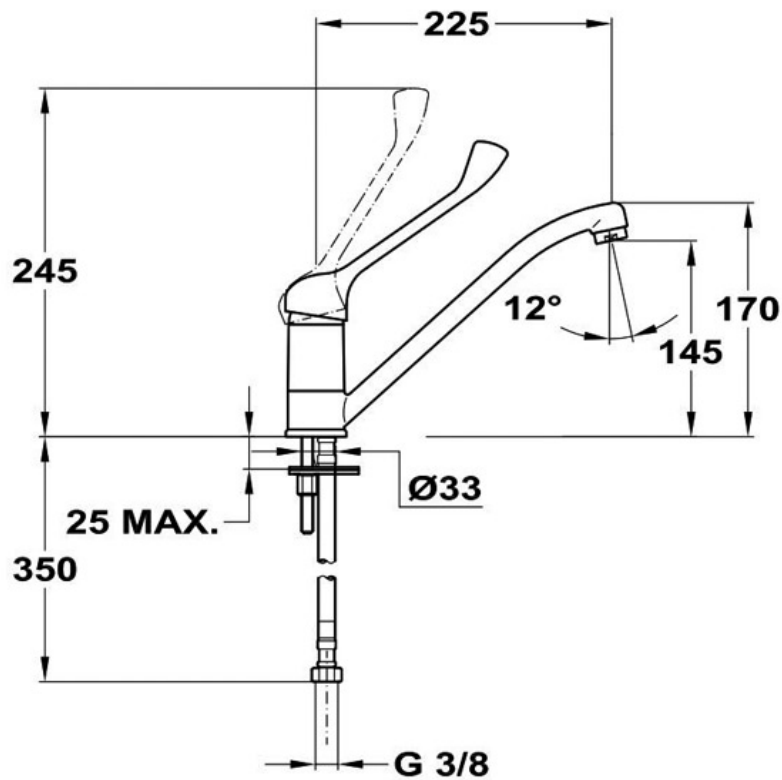

**B-00CST003 Asztali, karos keverő (orvosi) csaptelep, króm öntvény,
kerámia betétes, könyökkel szabályozható**

- Forgatható alsó kifolyócsóvel
- Kifolyócső: 225 mm
- Vízkómentes perlátorral
- Perlátor mérete: M24x1
- 40 mm kerámia vezérlőegységgel
- Bekötőcső: flexibilis 3/8"